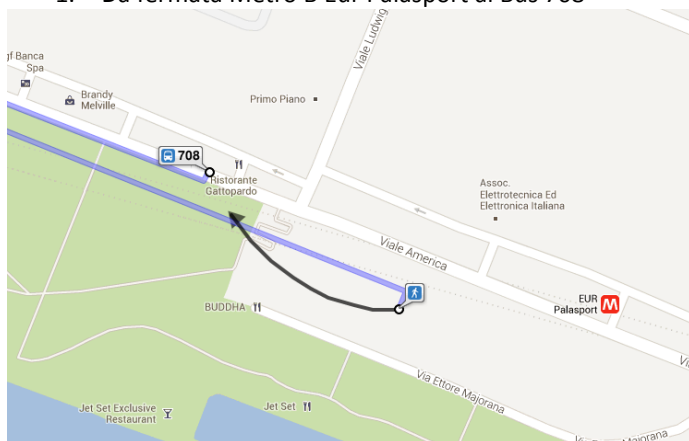

Roma, Sabato 8 giugno 2013, 9.30 – 13.30

All Time Relais & Sport Hotel - Sala Convegni

Via Domenico Jachino, 181 (zona E.U.R.)

Indicazioni per raggiungere la sede del seminario

(I dati sono tratti da Google Maps)

Metro B Roma Termini (direz. Laurentina) ¹	Fermata Metro B: Eur Palasport	Tratto a piedi (2 min.) per raggiungere su viale America la fermata America-Bethoven del Bus 708 (direz. Versari)	Fermata Borghi – Beata Vergine del Carmelo	Bus: Beata del	Trasferimento a piedi (3 min.) Via Domenico Jachino 181, All Time Relais Sport	Note
8.13	8.31	8.38	8.47		8.50	
8.24	8.42	8.52	9.01		9.04	
8.42	9.00	9.07	9.16		9.19	
8.58	9.16	9.22	9.31		9.34	
9.07	9.25	9.37	9.46		9.49	
<i>Altre corse</i>	<i>ogni 15-20</i>	<i>minuti circa</i>				

¹ E' possibile prendere il Metro B anche sul tragitto da Roma Termini a Eur Palasport. Fermate: Cavour, Colosseo, Circo Massimo, Piramide, Garbatella, San Paolo Basilica, EUR Magliana (2 minuti circa a fermata per il calcolo degli orari)

Tragitti a piedi

1. Da fermata Metro B Eur Palasport al Bus 708

2. Da fermata 708 Borghi B. Vergine a Hotel